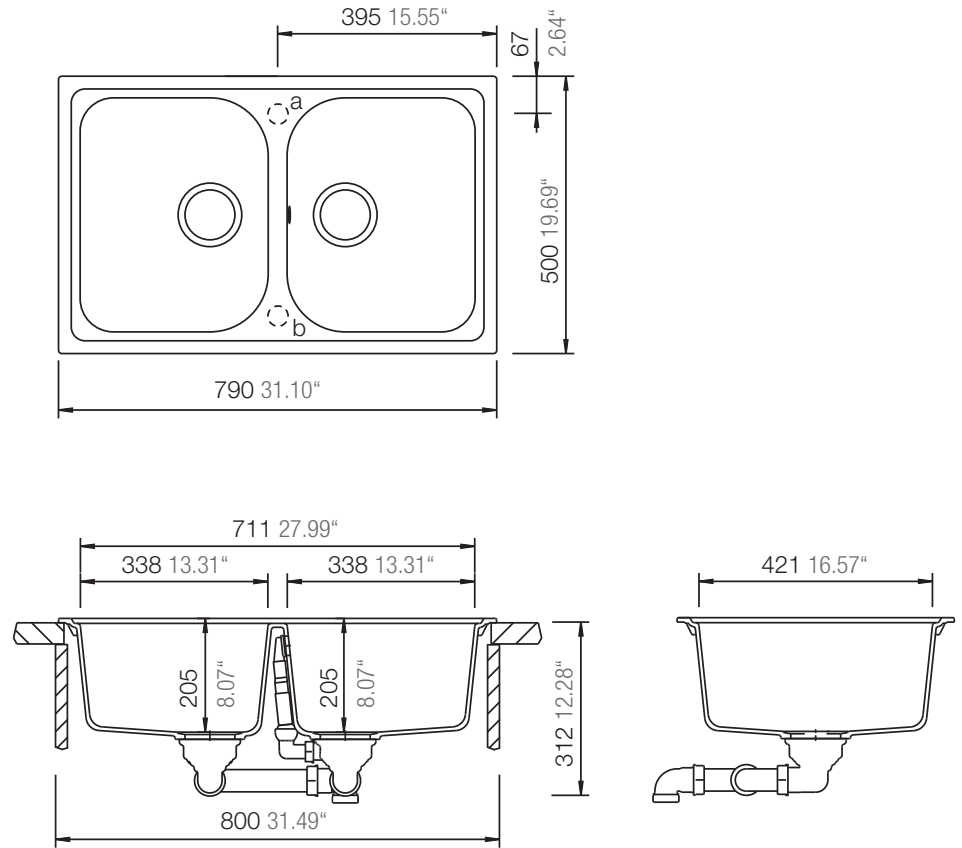

SCHOCK

CRISTALITE®

VIOLA N-200S

Installation: Von oben / topmount
Ausschnitt / cut-out

Installation: Unterbau / undermount
Ausschnitt / cut-out